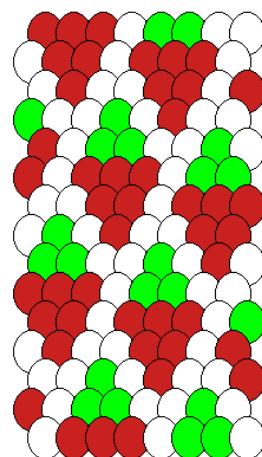

Runt band med mönster — medel

Start

Färg **ett**: 32 12 13 21 24 28 29

Färg **två**: 1 4 5 8 9 25

Färg **tre**: 16 17 20

17 → 31
1 → 15

*rotera ett åttondels
varv motsols*

21 → 3
5 → 19

*rotera ett åttondels
varv motsols*

25 → 7
9 → 23

*Fortsätt enligt samma
mönster tills önskad
längd uppnåtts*

①	nedre vänstra → övre vänstra
②	övre högra → nedre högra
③	rotera ett åttondels varv motsols ↻