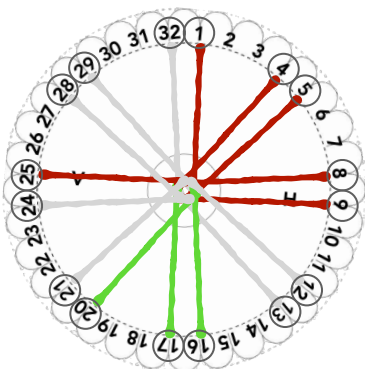

Runt band med mönster — medel

Start

Färg **ett**: 32 12 13 21 24 28 29

Färg **två**: 1 4 5 8 9 25

Färg **tre**: 16 17 20

17 → 31
1 → 15

*rotera ett åttondels
varv motsols*

21 → 3
5 → 19

*rotera ett åttondels
varv motsols*

25 → 7
9 → 23

*Fortsätt enligt samma
mönster tills önskad
längd uppnåtts*

①	nedre vänstra → övre vänstra
②	övre högra → nedre högra
③	rotera ett åttondels varv motsols ↻