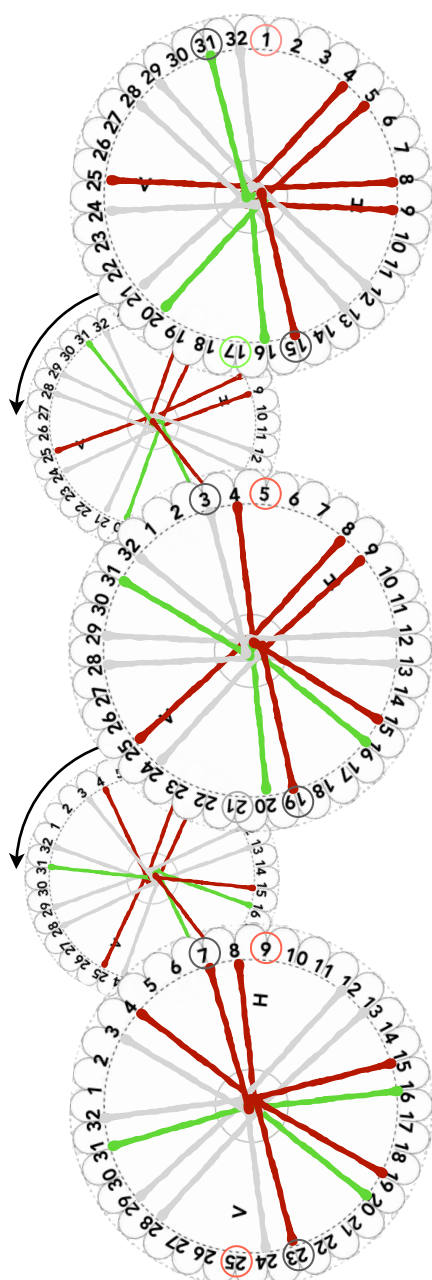

Runt band med mönster — medel

Start

Färg **ett**: 32 12 13 21 24 28 29

Färg **två**: 1 4 5 8 9 25

Färg **tre**: 16 17 20

17 → 31
1 → 15

*rotera ett åttondels
varv motsols*

21 → 3
5 → 19

*rotera ett åttondels
varv motsols*

25 → 7
9 → 23

*Fortsätt enligt samma
mönster tills önskad
längd uppnåtts*

①	nedre vänstra → övre vänstra
②	övre högra → nedre högra
③	rotera ett åttondels varv motsols ↻