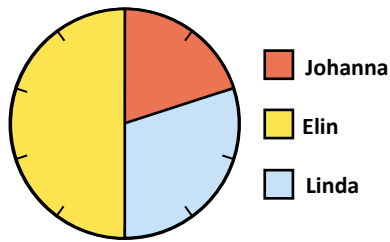

## Diagram

Stapeldiagram

Stolpdiagram

Linjediagram

Cirkeldiagram

Namn	Anna	Felix	Gunna	Sune
Ålder	10	20	70	50
Längd	140	180	170	180
Vikt	35	80	75	100

Namn	Anna	Felix	Gunnar	Sune
Ålder	10	20	70	50
Längd	140	180	170	180
Vikt	35	80	75	100