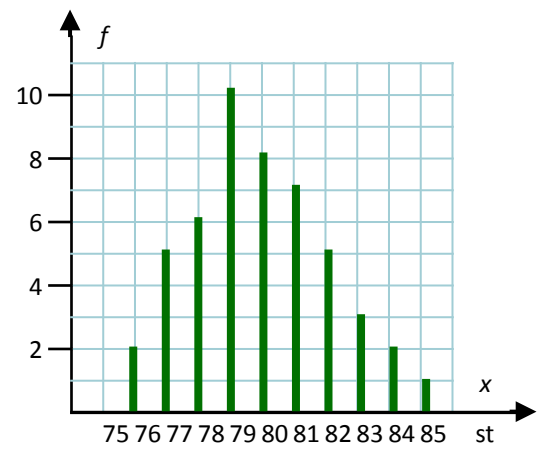

## Diagram

Stapeldiagram

Stolpdiagram

Linjediagram

Cirkeldiagram

Namn	Anna	Felix	Gunna	Sune
Ålder	10	20	70	50
Längd	140	180	170	180
Vikt	35	80	75	100

Namn	Anna	Felix	Gunnar	Sune
Ålder	10	20	70	50
Längd	140	180	170	180
Vikt	35	80	75	100