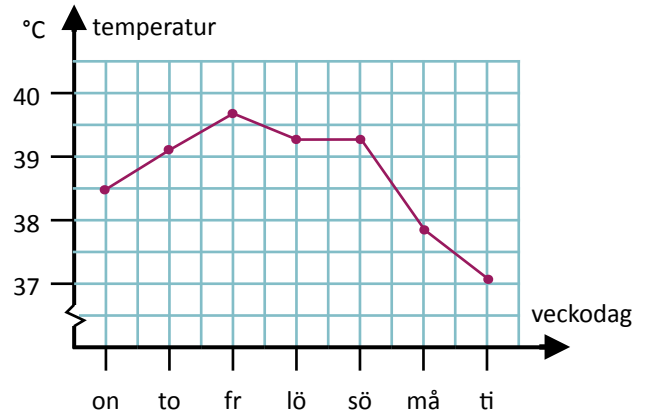

## Diagram

Stapeldiagram

Stolpdiagram

Linjediagram

Cirkeldiagram

Namn	Anna	Felix	Gunna	Sune
Ålder	10	20	70	50
Längd	140	180	170	180
Vikt	35	80	75	100

Namn	Anna	Felix	Gunnar	Sune
Ålder	10	20	70	50
Längd	140	180	170	180
Vikt	35	80	75	100