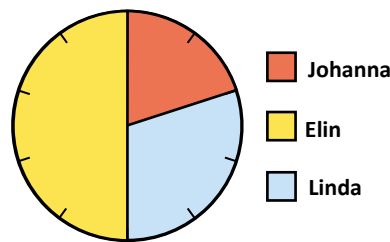

## Diagram

Stapeldiagram

Stolpdiagram

Linjediagram

Cirkeldiagram

Namn	Anna	Felix	Gunna	Sune
Ålder	10	20	70	50
Längd	140	180	170	180
Vikt	35	80	75	100

Namn	Anna	Felix	Gunnar	Sune
Ålder	10	20	70	50
Längd	140	180	170	180
Vikt	35	80	75	100