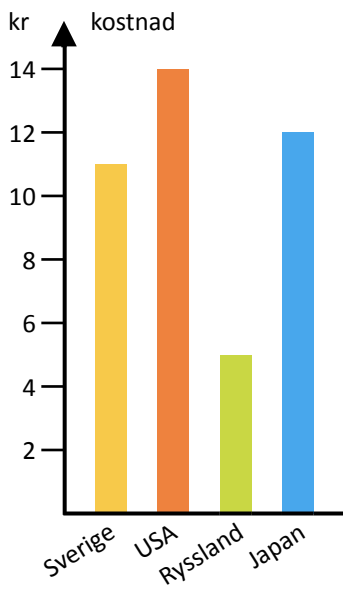

## Diagram

Stapeldiagram

Stolpdiagram

Linjediagram

Cirkeldiagram

Namn	Anna	Felix	Gunna	Sune
Ålder	10	20	70	50
Längd	140	180	170	180
Vikt	35	80	75	100

Namn	Anna	Felix	Gunnar	Sune
Ålder	10	20	70	50
Längd	140	180	170	180
Vikt	35	80	75	100