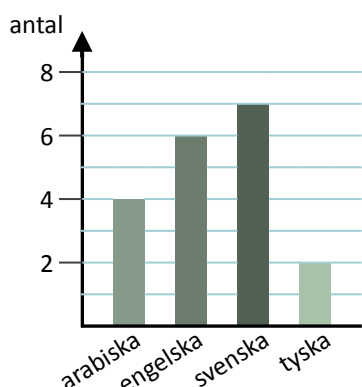

## Diagram

Stapeldiagram

Stolpdiagram

Linjediagram

Cirkeldiagram

## Tabell

rader

Antal rum	Avprickning	Frekvens
1	II	2
2	III I	6
3	III II	7
4	III	4
5 eller fler	III	3

kolumner

**frekvens** — hur vanligt något är

*exempel 1:*

alla personer i en grupp som kan tyska

*exempel 2:*

antalet lägenheter med 2 rum i ett hus

## Diagram

Stapeldiagram

Stolpdiagram

Linjediagram

Cirkeldiagram

Namn	Anna	Felix	Gunna	Sune
Ålder	10	20	70	50
Längd	140	180	170	180
Vikt	35	80	75	100

Namn	Anna	Felix	Gunnar	Sune
Ålder	10	20	70	50
Längd	140	180	170	180
Vikt	35	80	75	100