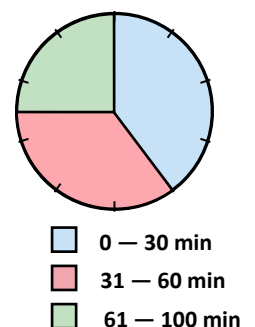

## Diagram

Stapeldiagram

Stolpdiagram

Linjediagram

Cirkeldiagram

Namn	Anna	Felix	Gunna	Sune
Ålder	10	20	70	50
Längd	140	180	170	180
Vikt	35	80	75	100

Namn	Anna	Felix	Gunnar	Sune
Ålder	10	20	70	50
Längd	140	180	170	180
Vikt	35	80	75	100