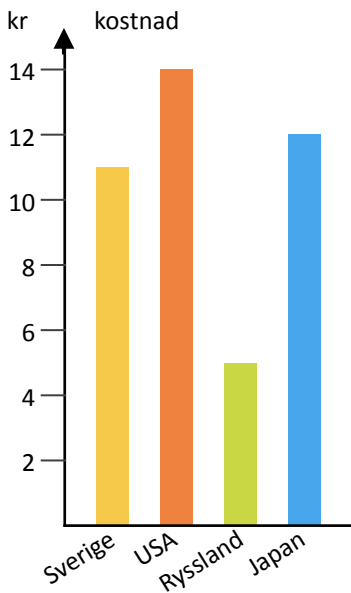

## Diagram

Stapeldiagram

Stolpdiagram

Linjediagram

Cirkeldiagram

Namn	Anna	Felix	Gunna	Sune
Ålder	10	20	70	50
Längd	140	180	170	180
Vikt	35	80	75	100

Namn	Anna	Felix	Gunnar	Sune
Ålder	10	20	70	50
Längd	140	180	170	180
Vikt	35	80	75	100