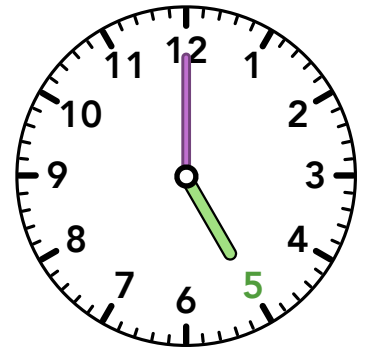

Tidsenheter

år

dygn = 1 dag + 1 natt

h = timmar ("hour" på engelska)

min = minuter

sek = sekunder